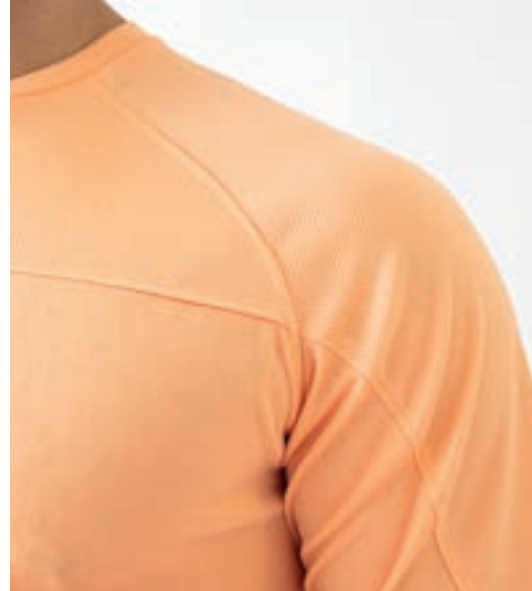

CAMISETA TÉCNICA
DUNE

FICHA TÉCNICA

- > **Mesh Yarn Dry Fit**
- > Cuello **montado**
- > Combinación de tejidos **pointel** y tejido **liso**
- > 100% Poliéster texturado **transpirable**

COLORES

Salmón

TALLAS ADULTO

S	M	L	XL	XXL

x 5 un

x 100 un