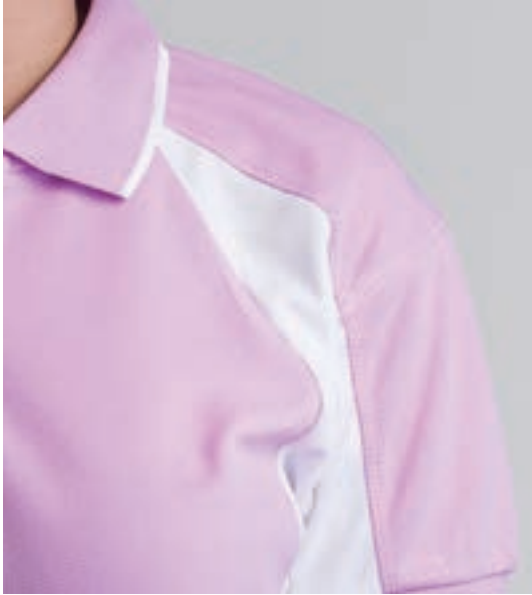

POLO TÉCNICO
WOMAN

TALLAS WOMAN

	M	L	XL

COLORES

FICHA TÉCNICA

- > Mesh Yarn Dry Fit
- > Entallado
- > 100% Poliéster texturado **transpirable**

x 1 un

x 60 un