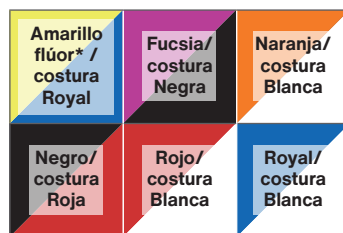

COLORES

TALLAS ADULTO

S	M	L	XL	XXL

*Los colores flúor no son imprimibles por medios tradicionales, visite nuestra web para ver referencia real.