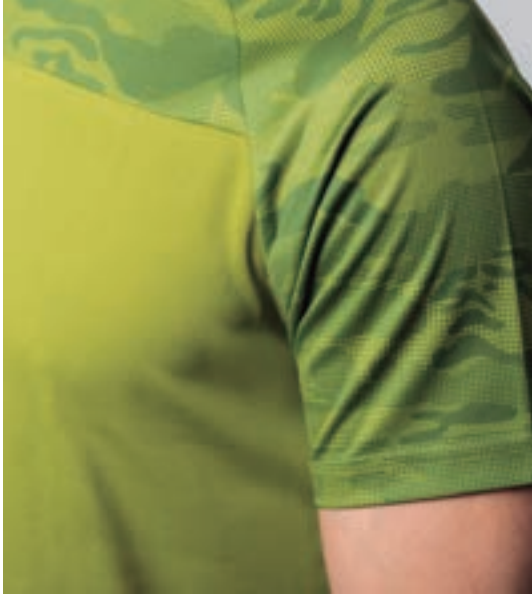

CAMISETA TÉCNICA
PEGASO

TALLAS ADULTO

S	M	L	XL	XXL

COLORES

Guacamole/ Kaki	Blanco/ Gris

FICHA TÉCNICA

- > **Mesh Yarn Dry Fit**
- > Tejido **Newtex**
- > Cuello **montado**
- > **Tapacosturas** en cuello
- > **Sublimado** efecto camuflaje
- > 100% Poliéster texturado **transpirable**

x 5 un

x 100 un