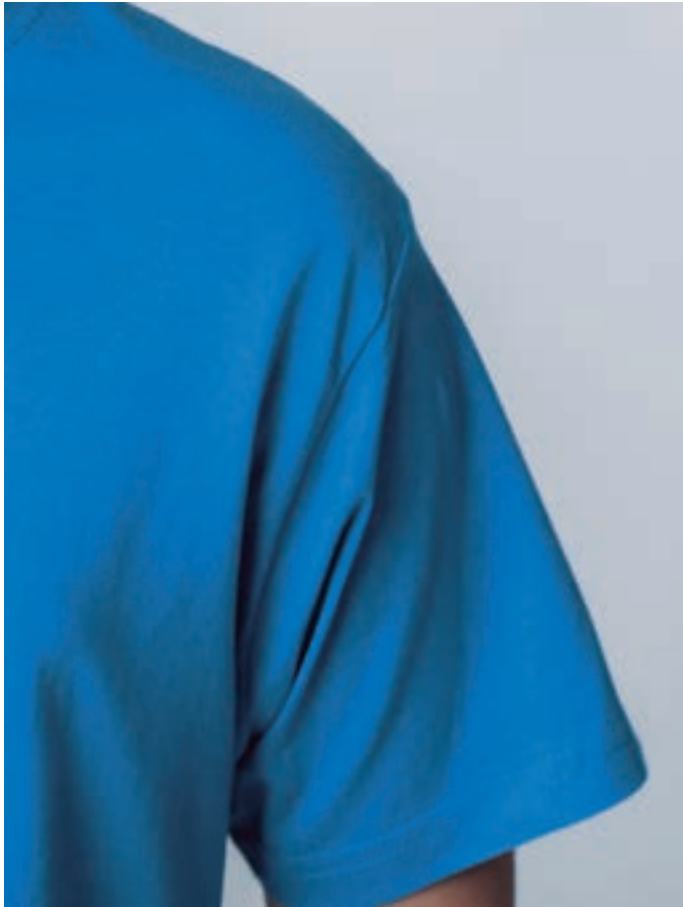

CAMISETA
ALGODÓN 150GR
NIÑO

FICHA TÉCNICA

- > **Doble repunte** en cuello, mangas y bajos
- > **Encintado** y refuerzo hombro a hombro
- > Algodón **semipeinado** ring spun
- > Cuello doble 2x2 en **lycra**
- > Colores **reactivos**
- > **100%** Algodón

TALLAS NIÑO

2/3	4/6	8/10	12/14

x 10 un

x 100 un

COLORES DISPONIBLES

Amarillo	Blanco	Celeste	Gris Vigoré	Marino
Naranja	Negro	Rojo	Pistacho	Rosa
Royal	Turquesa	Verde