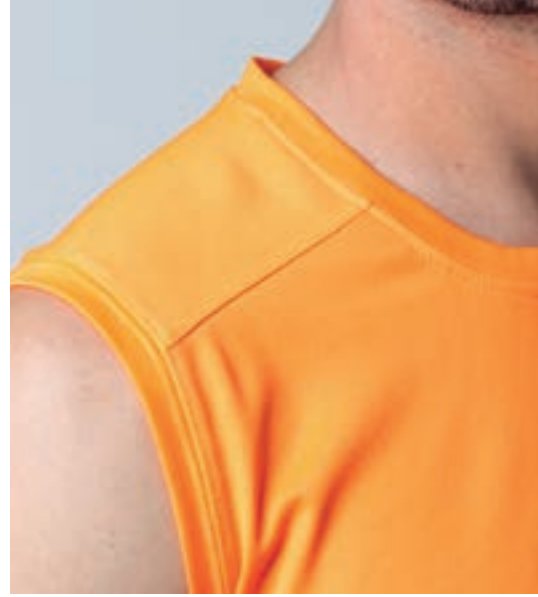

CAMISETA TÉCNICA
SIN MANGAS

FICHA TÉCNICA

- > Mesh Yarn Dry Fit
- > 100% Poliéster texturado **transpirable**

COLORES

Amarillo flúor*	Blanco	Naranja
Negro	Rojo	Royal

TALLAS ADULTO

S	M	L	XL	XXL

x 5 un

x 100 un