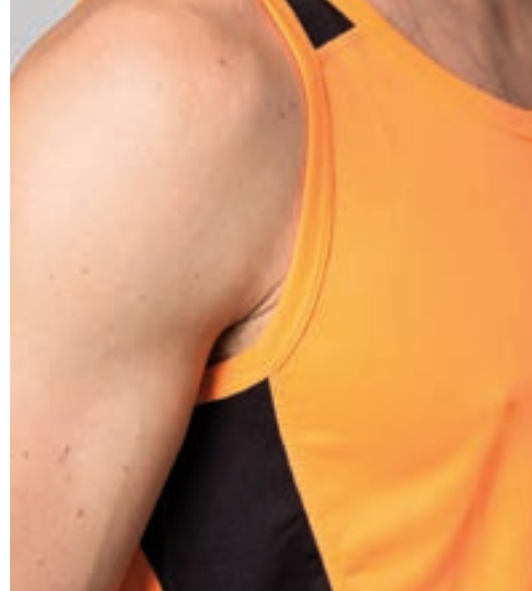

COLORES

FICHA TÉCNICA

- > **Mesh Yarn Dry Fit**
- > **Combinación** de tejidos
- > Tejido **Dynamic**
- > **Tirantes**
- > 100% **Poliéster** texturado **transpirable**

x 5 un

x 100 un

*Los colores flúor no son imprimibles por medios tradicionales, visite nuestra web para ver referencia real.