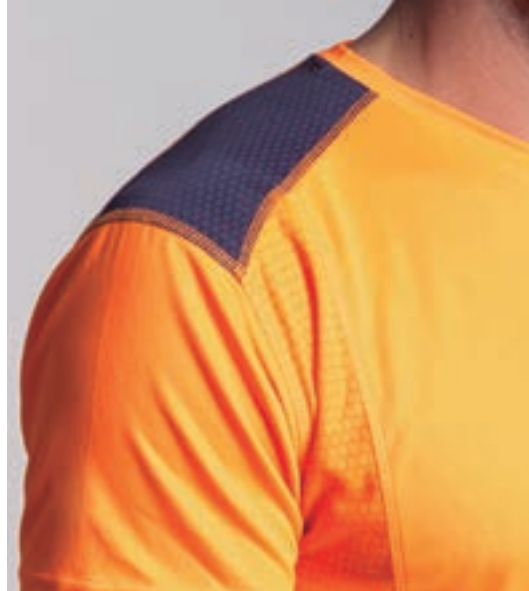

CAMISETA TÉCNICA
GIRO ADULTO/NIÑO

FICHA TÉCNICA

- > **Mesh Yarn Dry Fit**
- > **Combinación** de tejidos
- > Nido **de abeja** en espalda
- > **Tapacosturas** en cuello
- > Cuello **montado**
- > 100% Poliéster texturado **transpirable**