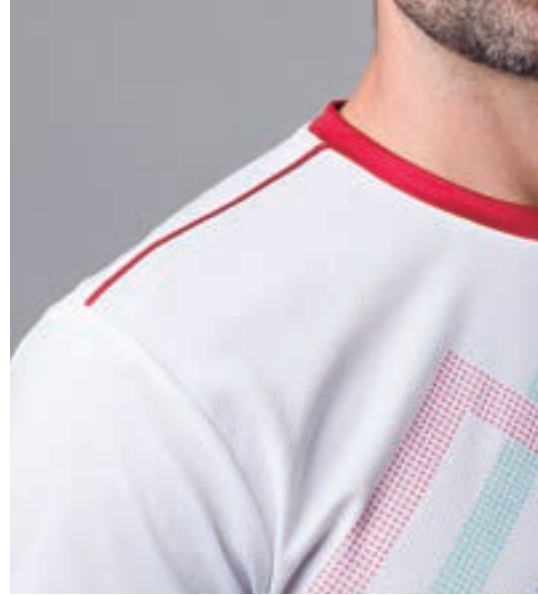

CAMISETA TÉCNICA
RECICLADA RETRO

FICHA TÉCNICA

- > Mesh Yarn Dry Fit
- > Camiseta técnica **transpirable**
- > Cuello **montado**
- > Tejido en **poliester**
- > 100% **Reciclado**
- > Tejido **jacquard**

COLORES

TALLAS ADULTO

S	M	L	XL	XXL