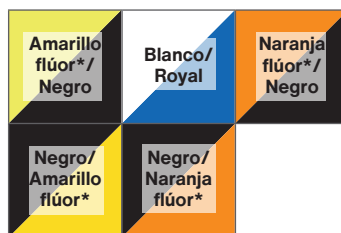

COLORES

TALLAS ADULTO

S	M	L	XL	XXL

*Los colores flúor no son imprimibles por medios tradicionales, visite nuestra web para ver referencia real.