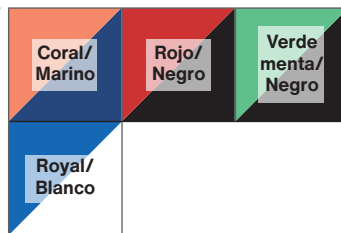

COLORES

TALLAS ADULTO

S	M	L	XL	XXL

TALLAS NIÑO

	4/6	8/10	12/14