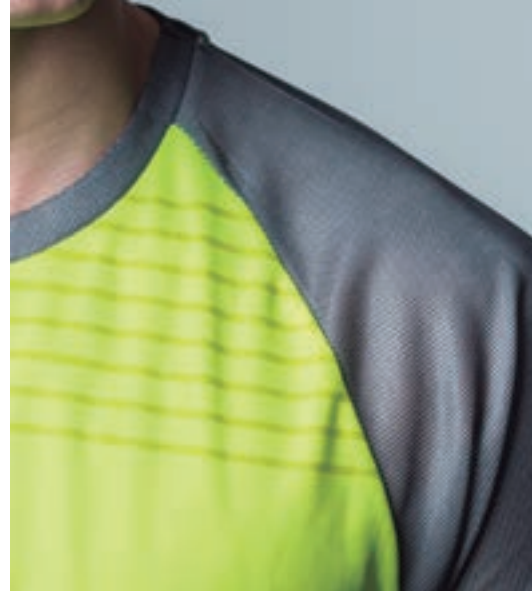

CAMISETA TÉCNICA
POTENZA ADULTO

FICHA TÉCNICA

- > Mesh Yarn Dry Fit
- > **Combinación** de tejidos
- > Cuello **montado**
- > 100% Poliéster texturado **transpirable**

COLORES

TALLAS ADULTO

S	M	L	XL	XXL

*Los colores flúor no son imprimibles por medios tradicionales, visite nuestra web para ver referencia real.