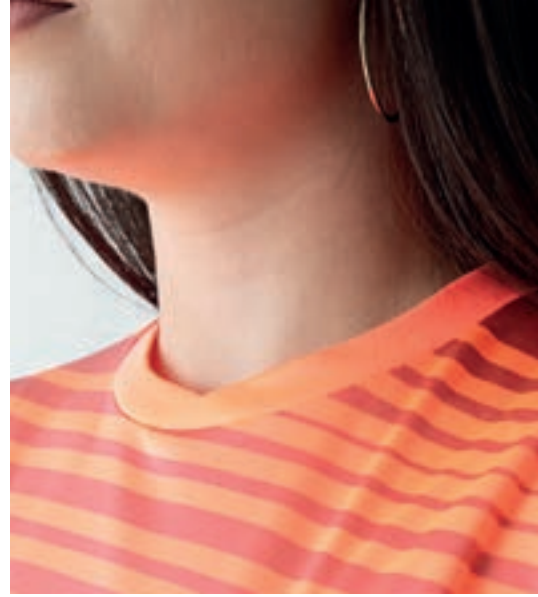

CAMISETA TÉCNICA
ENERGY

FICHA TÉCNICA

- > Mesh Yarn Dry Fit
- > Tejido liso
- > Camiseta técnica **transpirable**
- > **Full print** parte delantera
- > Cuello **montado**
- > **Tapacosturas** en cuello

COLORES

TALLAS ADULTO

S	M	L	XL	XXL