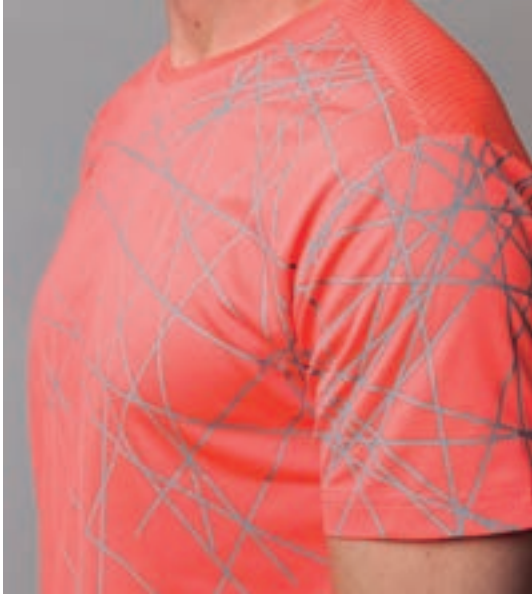

CAMISETA TÉCNICA **RECICLADA NEON**

TALLAS ADULTO

S	M	L	XL	XXL

COLORES

FICHA TÉCNICA

- > **Mesh Yarn Dry Fit**
- > Camiseta técnica **transpirable**
- > Cuello **montado**
- > Tejido en **poliester**
- > 100% **Reciclado**
- > Tejido **jacquard**
- > **Combinación** de tejidos

x 5 un

x 100 un