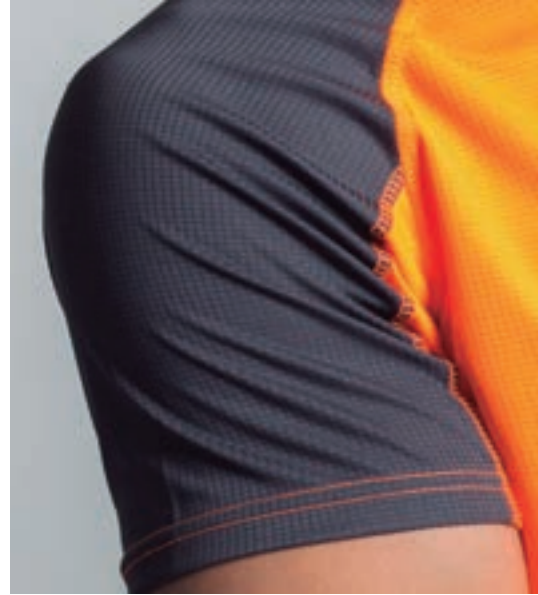

COLORES

FICHA TÉCNICA

- > Mesh Yarn Dry Fit
- > Tejido Dynamic tex
- > Cuello mao
- > Tapacosturas en cuello
- > Tapeta 2 botones
- > 100% Poliéster texturado transpirable

x 5 un

x 100 un

CAMISETA TÉCNICA
DYNAMIC COMBO ADULTO/NIÑO