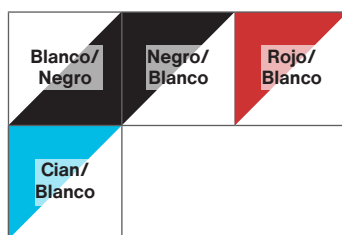

COLORES

TALLAS ADULTO

S	M	L	XL	XXL
---	---	---	----	-----

POLO TÉCNICO
SPORT NIÑO

TALLAS NIÑO

	4/6	8/10	12/14
--	-----	------	-------

COLORES

FICHA TÉCNICA