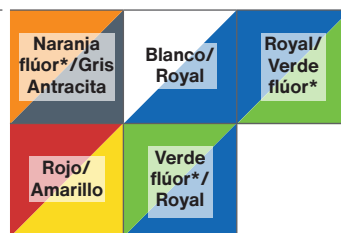

COLORES

TALLAS ADULTO

S	M	L	XL	XXL

TALLAS NIÑO

2/3	4/6	8/10	12/14

*Los colores flúor no son imprimibles por medios tradicionales, visite nuestra web para ver referencia real.

x 5 un

x 100 un