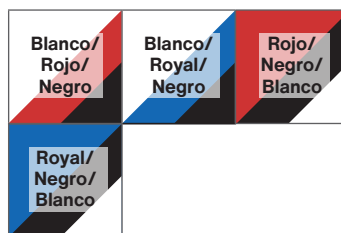

COLORES

TALLAS ADULTO

S	M	L	XL	XXL

TALLAS NIÑO

	4/6	8/10	12/14