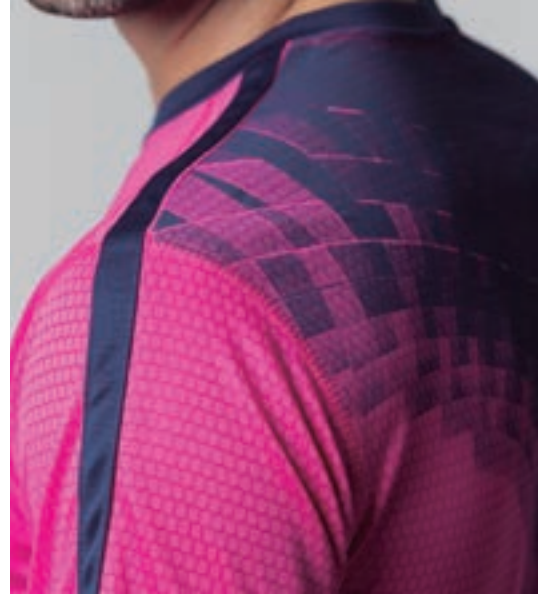

FICHA TÉCNICA

- > **Mesh Yarn Dry Fit**
- > Tejido **liso**
- > Cuello **montado**
- > **Tapacosturas** en cuello
- > 100% Poliéster texturado **transpirable**

x 5 un

x 100 un

CAMISETA TÉCNICA
REBEL

FICHA TÉCNICA