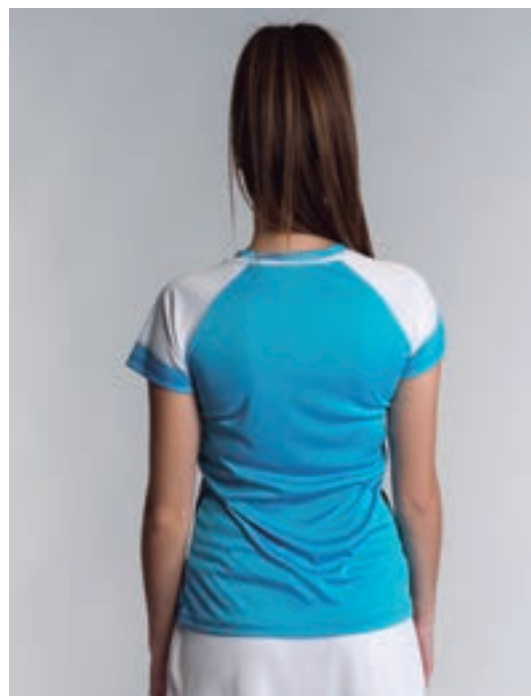

CAMISETA TÉCNICA
JANIS

TALLAS WOMAN

S	M	L	XL
---	---	---	----

COLORES

FICHA TÉCNICA

- > Mesh Yarn Dry Fit
- > Entallada
- > Cuello pico
- > Detalles en **sublimación**
- > Tejido **liso**
- > 100% Poliéster texturado **transpirable**