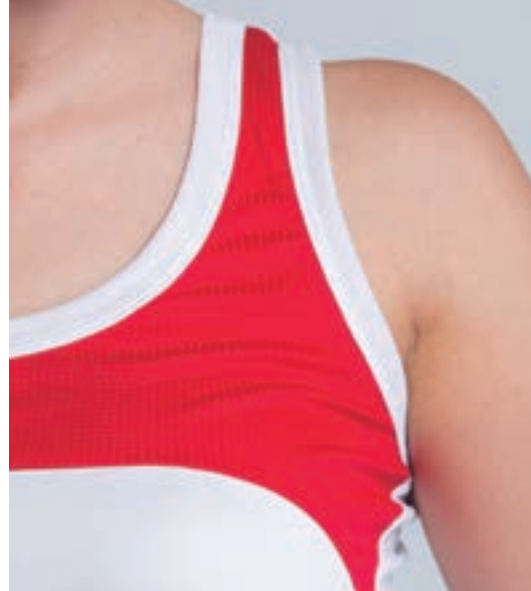

CAMISETA TÉCNICA
ARMOUR AEROBIC WOMAN

FICHA TÉCNICA

- > **Mesh Yarn Dry Fit**
- > **Combinación** de tejidos
- > Tejido **Dynamic**
- > **Entallada**
- > Tirante espalda **nadadora**
- > 100% Poliéster texturado **transpirable**

COLORES

TALLAS WOMAN

S	M	L	XL	

x 5 un

x 100 un

*Los colores flúor no son imprimibles por medios tradicionales, visite nuestra web para ver referencia real.