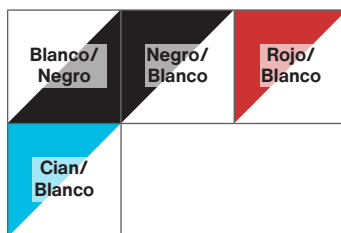

COLORES

TALLAS ADULTO

S	M	L	XL	XXL