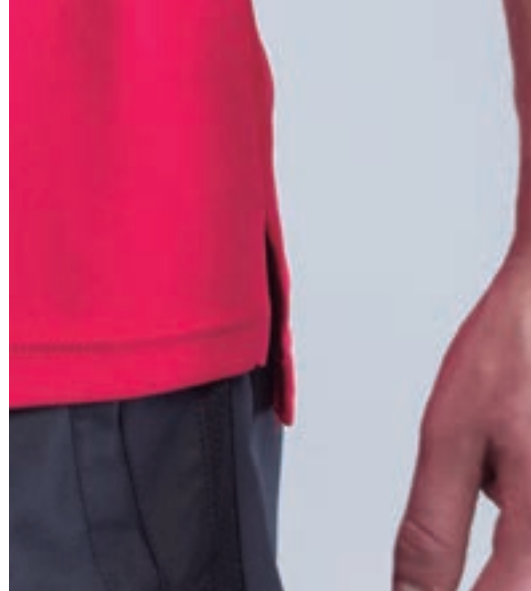

POLO TÉCNICO **MASTER**

FICHA TÉCNICA

- > **Mesh Yarn Dry Fit**
- > **Abertura lateral** en bajos
- > 100% Poliéster texturado **transpirable**
- > **Tapacosturas** en cuello

COLORES

TALLAS ADULTO

S	M	L	XL	XXL